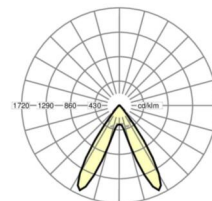

электротехника

Балласт	Электронный драйвер (1 штука)
Мощность системы	37W
сетевое напряжение	230V/50Hz
класс энергосбережения/Источник света	D

Оптика

Оснастка	LED, цветопередача/оттенок света CRI ≥ 80 / 4000K
Допуск для координаты цветности (MacAdam)	3SDCM
Фотобиологическая безопасность (светильник)	RG1
Номинальный световой поток	6127lm
Срок службы LED	50000h L80/B10 (Tq 40°C)
светоотдача светильников	164lm/W
Угол излучения	70° (C0) / 90° (C90)
UGR поп./вдоль	19.3 / 18.0

DEEP-LINK

<https://www.regiolum.de/ru/article/18560204100>

Ссылка	LED 6000lm 840
ηLB	100 %
Φ ↓/↑	99 % / 1 %
UGR поп./вдоль дисплей	19.3 / 18.0
	65° < 3000cd/m²

Механика

цвет корпуса	белый стандартный для электротехники RAL 9016
размеры (LxWxH/DxH)	1531mm x 55mm x 37mm
вес (нетто)	1.9kg
Вид монтажа	сборка трековых систем

размеры

L	1531 mm	Длина
В	55 mm	Ширина
Н	37 mm	Высота