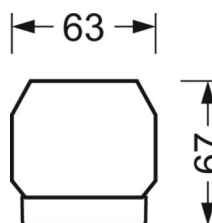

DEEP-LINK

<https://www.regiolum.de/ru/article/18560204100>

Ссылка	LED 6000lm 840
ηLB	100 %
Φ ↓/↑	99 % / 1 %
UGR поп./вдоль дисплей	19.3 / 18.0
	65° < 3000cd/m²

Механика

цвет корпуса	белый стандартный для электротехники RAL 9016
размеры (LxWxH/DxH)	1531mm x 55mm x 37mm
вес (нетто)	1.9kg
Вид монтажа	сборка трековых систем

размеры

L	1531 mm	Длина
В	55 mm	Ширина
Н	37 mm	Высота