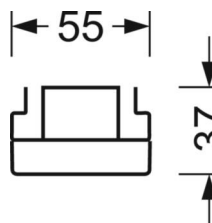

электротехника

Балласт	Электронный драйвер (1 штука)
Мощность системы	37W
сетевое напряжение	230V/50Hz
класс энергосбережения/Источник света	D

Оптика

Оснастка	LED, цветопередача/оттенок света CRI ≥ 80 / 4000K
Допуск для координаты цветности (MacAdam)	3SDCM
Фотобиологическая безопасность (светильник)	RG1
Номинальный световой поток	6127lm
Срок службы LED	50000h L80/B10 (Tq 40°C)
светоотдача светильников	164lm/W
Угол излучения	70° (C0) / 90° (C90)
UGR поп./вдоль	19.3 / 18.0

DEEP-LINK

<https://www.regiolum.de/ru/article/18560204100>

Ссылка	LED 6000lm 840
ηLB	100 %
Φ ↓/↑	99 % / 1 %
UGR поп./вдоль дисплей	19.3 / 18.0
	65° < 3000cd/m²

Механика

цвет корпуса	белый стандартный для электротехники RAL 9016
размеры (LxWxH/DxH)	1531mm x 55mm x 37mm
вес (нетто)	1.9kg
Вид монтажа	сборка трековых систем

размеры

L	1531 mm	Длина
В	55 mm	Ширина
Н	37 mm	Высота